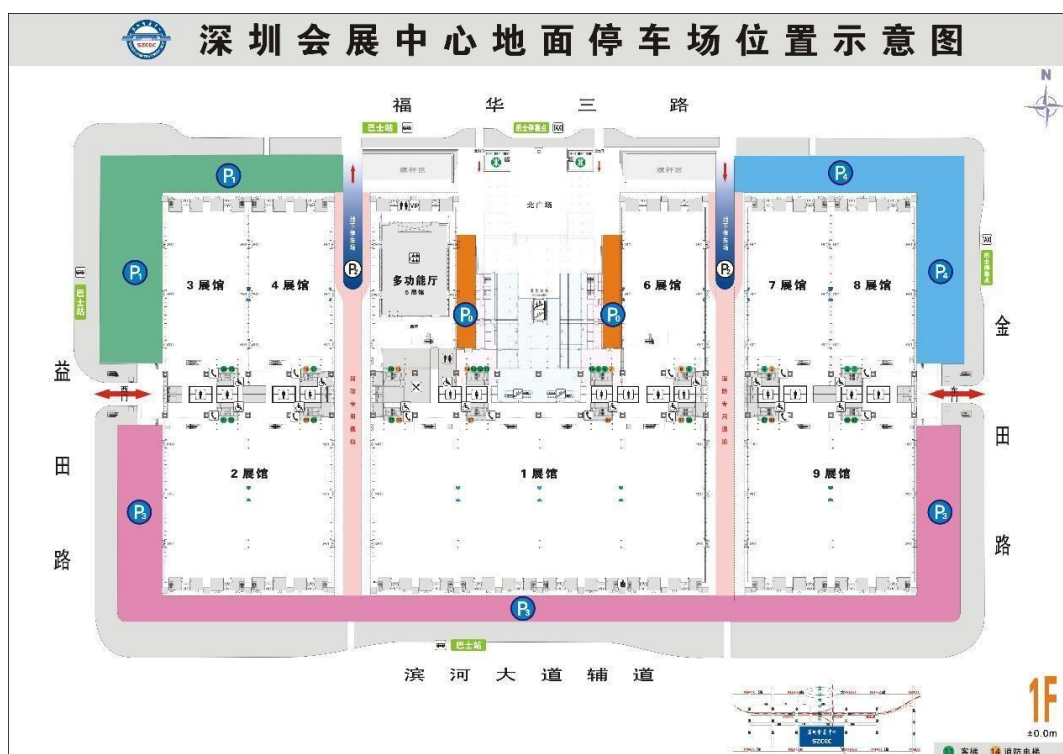

6-3 交通指引

深圳会展中心地址：深圳市福田区福华三路

① 乘坐公交：会展中心东侧金田路、西侧益田路、南侧滨河路、北侧福华三路均有公交站点（详见：途径深圳会展中心的公交线路）。具体路线可登陆深圳公交查询网查询，网址：<http://shenzhen.8684.cn/>。

② 乘坐地铁：会展中心是地铁 1 号线、4 号线枢纽站，通过地下通道可直达会展中心内部，E、D 出口则步行约150 米即达会展中心北广场。地铁 1 号线购物公园站 D 出口步行约 150 米即达会展中心西入口（参见下图）

A 出口	B 出口	C 出口	D 出口	E 出口
A1 口： 福华路北侧、 金田路、 深南大道、 大中华国际交易广场 A2 口： 福华路北侧金田路、 深南大道、 大中华国际集团、 Sheraton 喜来登酒店	福华路北侧（北）、 中心五路西侧、 福华一路、 中心五路、 深南大道、 怡景中心城、 荷兰银行、 福田香格里拉大酒店、 卓越时代广场	福华路南侧、 中心五路、 皇庭广场、 会展中心	福华路南侧（南） 中心五路东侧、 福华三路北侧、 会展中心、 深圳星河丽思卡 尔顿酒店	福华路南侧、 中心五路东侧、 福华三路北侧、 金田路、 金中环商务大厦、 会展中心、 卓越•INTOWN 购物 中心、 皇庭 V 酒店

③ 驾车：经金田路、益田路、福华三路、滨河路可抵达会展中心（参见下图）

④ 进入会展中心

北广场主入口（福华三路）：行人通过扶梯、步阶台阶，可直达二层主通道

东侧入口（金田路）：可乘扶梯直达二层主通道
 西侧入口（益田路）：可乘扶梯直达二层主通道

⑤ 途径深圳会展中心的公交线

站点位置	站点名称	地铁和公交线路
会展中心北	会展中心	地铁罗宝线、龙华线、15、50、56、64、80、109、211、235、371、374、375、K578、机场 9
会展中心东	福华三路口	3、15、33、34、50、60、64、221、235、371、374、K113、高峰线④
会展中心东	会展中心东	34、K113
会展中心南	皇岗村北	229、337、353、369、382
会展中心南	会展中心南	229、337、338、369、382、J1
会展中心西	益田中路	15、64、71、73、76、80、235、374、398

6-4 会展中心停车场分布图

深圳会展中心地下停车场位置示意图

6-5 车辆进出会展中心东区行驶路线图