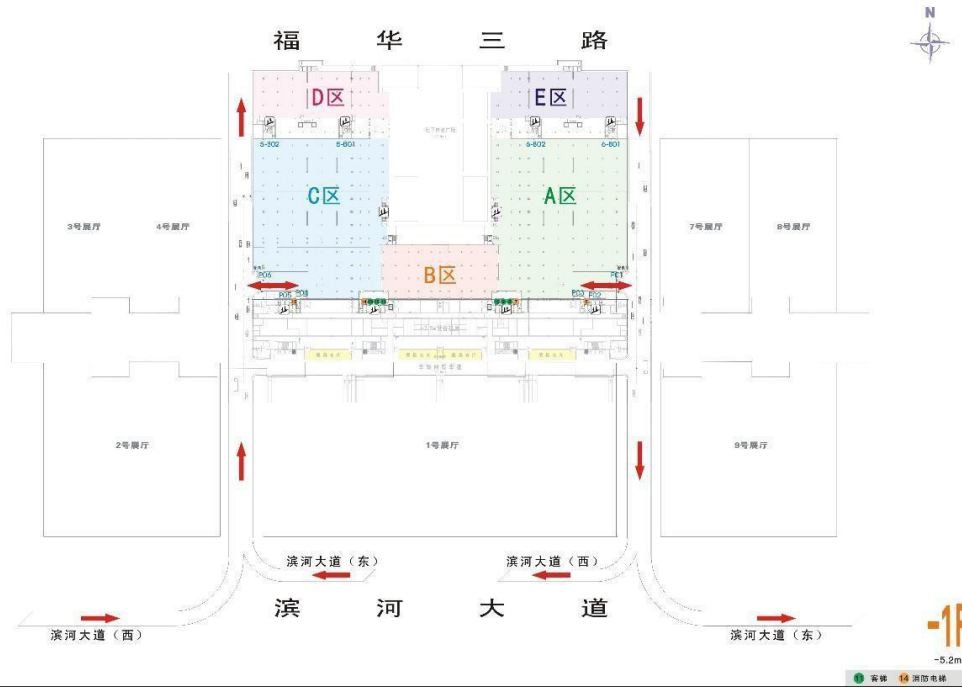

6-3 交通指引

深圳会展中心地址：深圳市福田区福华三路

① 乘坐公交：会展中心东侧金田路、西侧益田路、南侧滨河路、北侧福华三路均有公交站点（详见：途径深圳会展中心的公交线路）。具体路线可登陆深圳公交查询网查询，网址：<http://shenzhen.8684.cn/>。

② 乘坐地铁：会展中心是地铁 1 号线、4 号线枢纽站，通过地下通道可直达会展中心内部，E、D 出口则步行约150 米即达会展中心北广场。地铁 1 号线购物公园站 D 出口步行约 150 米即达会展中心西入口（参见下图）

A 出口	B 出口	C 出口	D 出口	E 出口
A1 口： 福华路北侧、 金田路、 深南大道、 大中华国际交易广场 A2 口： 福华路北侧金田路、 深南大道、 大中华国际集团、 Sheraton 喜来登酒店	福华路北侧（北）、 中心五路西侧、 福华一路、 中心五路、 深南大道、 怡景中心城、 荷兰银行、 福田香格里拉大酒店、 卓越时代广场	福华路南侧、 中心五路、 皇庭广场、 会展中心	福华路南侧（南） 中心五路东侧、 福华三路北侧、 会展中心、 深圳星河丽思卡 尔顿酒店	福华路南侧、 中心五路东侧、 福华三路北侧、 金田路、 金中环商务大厦、 会展中心、 卓越•INTOWN 购物 中心、 皇庭 V 酒店

③ 驾车：经金田路、益田路、福华三路、滨河路可抵达会展中心（参见下图）

④ 进入会展中心

北广场主入口（福华三路）：行人通过扶梯、步阶台阶，可直达二层主通道

东侧入口（金田路）：可乘扶梯直达二层主通道
 西侧入口（益田路）：可乘扶梯直达二层主通道

⑤ 途径深圳会展中心的公交线

站点位置	站点名称	地铁和公交线路
会展中心北	会展中心	地铁罗宝线、龙华线、15、50、56、64、80、109、211、235、371、374、375、K578、机场 9
会展中心东	福华三路口	3、15、33、34、50、60、64、221、235、371、374、K113、高峰线④
会展中心东	会展中心东	34、K113
会展中心南	皇岗村北	229、337、353、369、382
会展中心南	会展中心南	229、337、338、369、382、J1
会展中心西	益田中路	15、64、71、73、76、80、235、374、398

6-4 会展中心停车场分布图

深圳会展中心地下停车场位置示意图

6-5 车辆进出会展中心东区行驶路线图