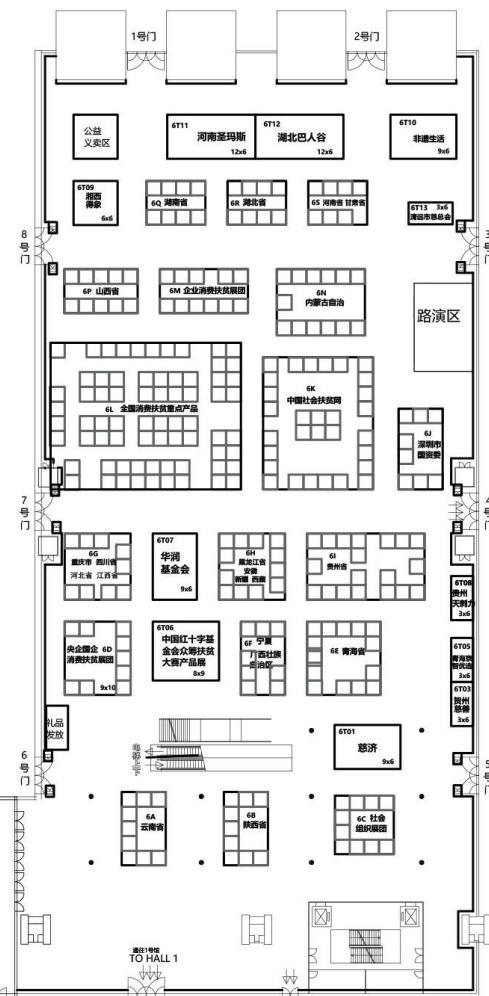

V 展馆平面图

EXHIBITION HALL 5
公益体验馆 5号馆

第七届中国公益慈善项目交流展示会

展会时间：2019年9月20日-9月22日

展会地点：深圳会展中心1、5、6号馆

EXHIBITION HALL 6
消费扶贫展馆 6号馆

ExHIBITION HALL 1 脱贫攻坚主题展馆

VI服务信息