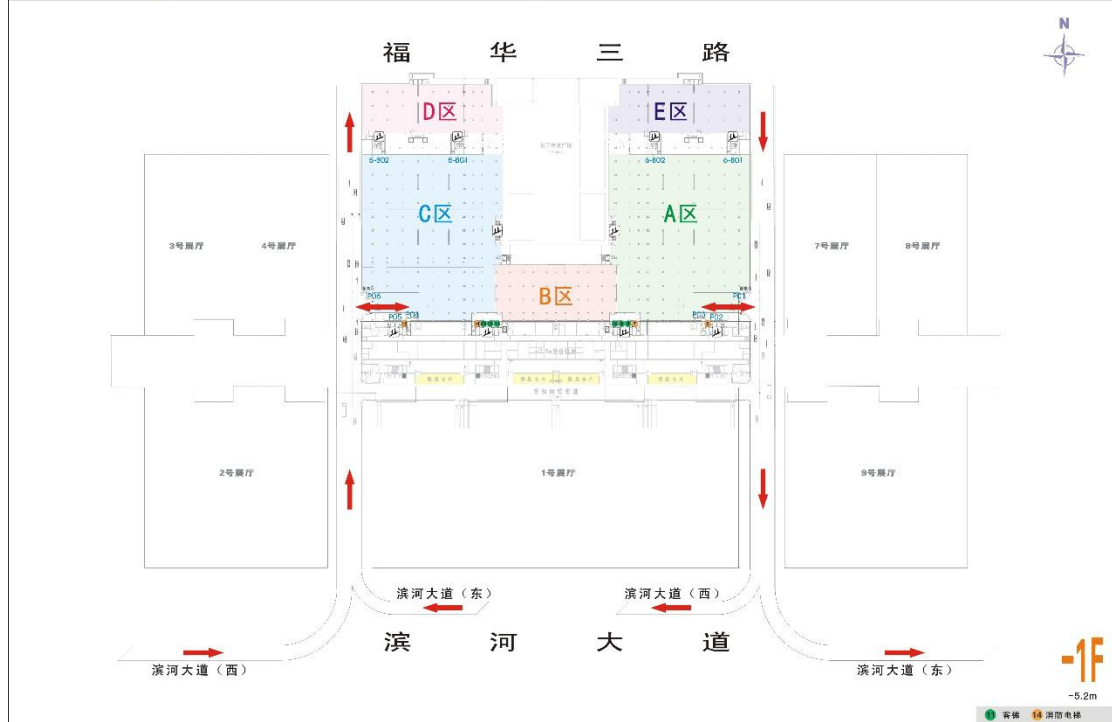

6-3 交通指引

深圳会展中心

地址：深圳市福田区福华三路

① 乘坐公交：会展中心东侧金田路、西侧益田路、南侧滨河路、北侧福华三路均有公交站点（详见：途径深圳会展中心的公交线路）。具体路线可登陆深圳公交查询网查询，网址：

<http://shenzhen.8684.cn/>。

② 乘坐地铁：会展中心是地铁 1 号线、4 号线枢纽站，通过地下通道可直达会展中心内部，E、D 出口则步行约 150 米即达会展中心北广场。地铁 1 号线购物公园站 D 出口步行约 150 米即达会展中心西入口（参见下图）

A 出口	B 出口	C 出口	D 出口	E 出口
A1 口： 福华路北侧、 金田路、 深南大道、 大中华国际交易广场 A2 口： 福华路北侧金田路、 深南大道、 大中华国际集团、 Sheraton 喜来登酒店	福华路北侧（北）、 中心五路西侧、 福华一路、 中心五路、 深南大道、 怡景中心城、 荷兰银行、 福田香格里拉大酒店、 卓越时代广场	福华路南侧、 中心五路、 皇庭广场、 会展中心	福华路南侧（南）、 中心五路东侧、 福华三路北侧、 会展中心、 深圳星河丽思卡 尔顿酒店	福华路南侧、 中心五路东侧、 福华三路北侧、 金田路、 金中环商务大厦、 会展中心、 卓越·INTOWN 购物 中心、 皇庭 V 酒店

③ 驾车：经金田路、益田路、福华三路、滨河路可抵达会展中心（参见下图）

④ 进入会展中心
北广场主入口（福华三路）：行人通过扶梯、步阶台阶，可直达二层主通道

东侧入口（金田路）：可乘扶梯直达二层主通道

西侧入口（益田路）：可乘扶梯直达二层主通道

⑤ 途径深圳会展中心的公交线

站点位置	站点名称	地铁和公交线路
会展中心北	会展中心	地铁罗宝线、龙华线、15、50、56、64、80、109、211、235、371、374、375、K578、机场9
会展中心东	福华三路口	3、15、33、34、50、60、64、221、235、371、374、K113、高峰线④
会展中心东	会展中心东	34、K113
会展中心南	皇岗村北	229、337、353、369、382
会展中心南	会展中心南	229、337、338、369、382、J1
会展中心西	益田中路	15、64、71、73、76、80、235、374、398

6-4 会展中心停车场分布图

深圳会展中心地下停车场位置示意图

6-5 车辆进出会展中心东区行驶路线图