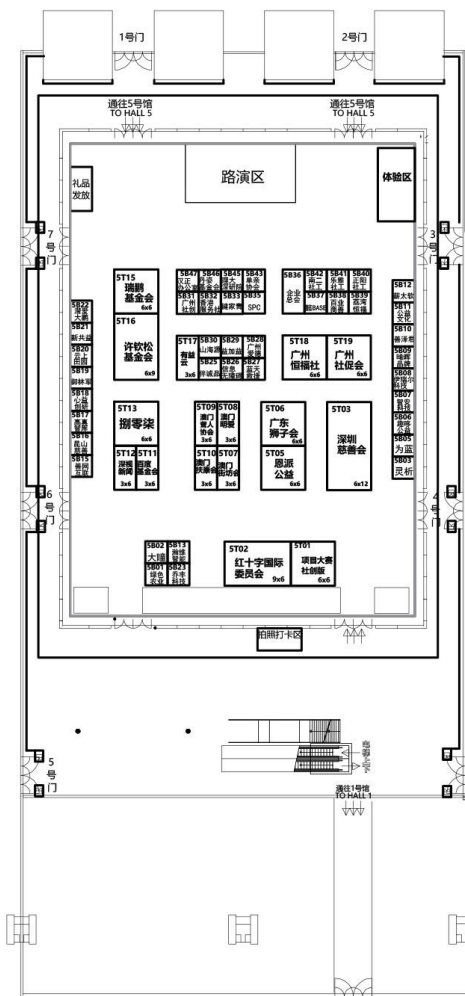

V 展馆平面图

EXHIBITION HALL 5
公益体验馆 5号馆