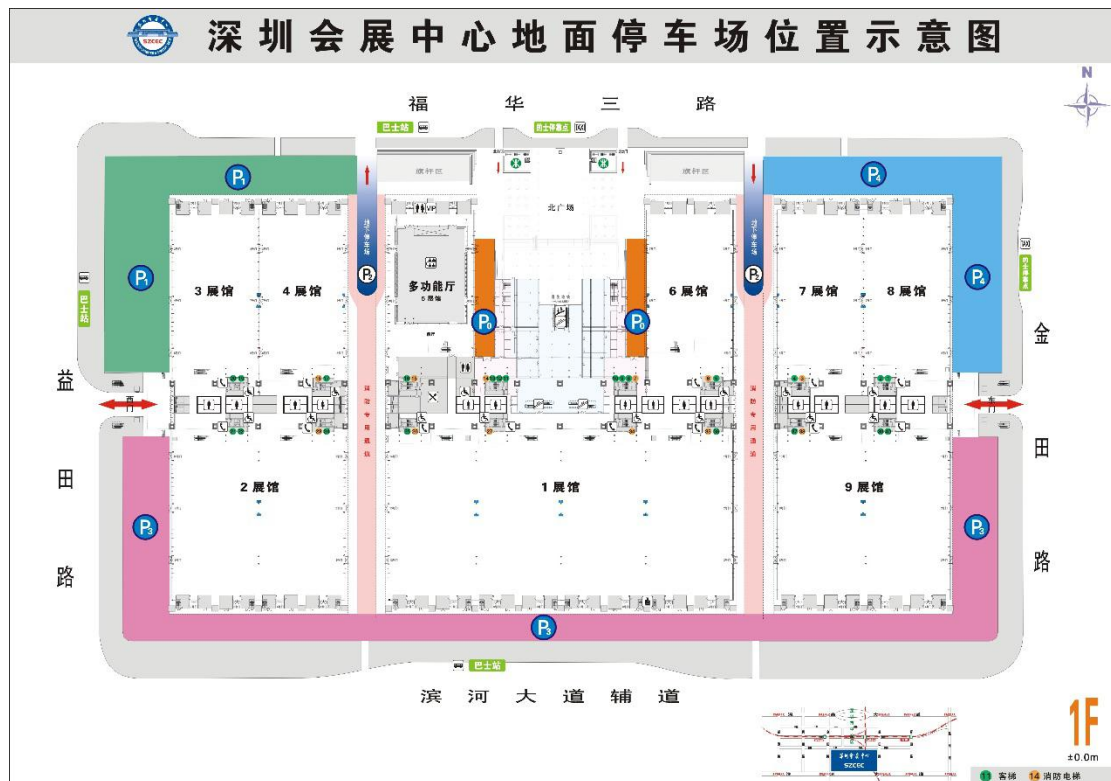

6-3 交通指引

深圳会展中心

地址：深圳市福田区福华三路

① 乘坐公交：会展中心东侧金田路、西侧益田路、南侧滨河路、北侧福华三路均有公交站点（详见：途径深圳会展中心的公交线路）。具体路线可登陆深圳公交查询网查询，网址：

<http://shenzhen.8684.cn/>。

② 乘坐地铁：会展中心是地铁 1 号线、4 号线枢纽站，通过地下通道可直达会展中心内部，E、D 出口则步行约 150 米即达会展中心北广场。地铁 1 号线购物公园站 D 出口步行约 150 米即达会展中心西入口（参见下图）

A 出口	B 出口	C 出口	D 出口	E 出口
A1 口： 福华路北侧、 金田路、 深南大道、 大中华国际交易广场 A2 口： 福华路北侧金田路、 深南大道、 大中华国际集团、 Sheraton 喜来登酒店	福华路北侧（北）、 中心五路西侧、 福华一路、 中心五路、 深南大道、 怡景中心城、 荷兰银行、 福田香格里拉大酒店、 卓越时代广场	福华路南侧、 中心五路、 皇庭广场、 会展中心	福华路南侧（南）、 中心五路东侧、 福华三路北侧、 会展中心、 深圳星河丽思卡 尔顿酒店	福华路南侧、 中心五路东侧、 福华三路北侧、 金田路、 金中环商务大厦、 会展中心、 卓越·INTOWN 购物 中心、 皇庭 V 酒店

③ 驾车：经金田路、益田路、福华三路、滨河路可抵达会展中心（参见下图）

④ 进入会展中心
北广场主入口（福华三路）：行人通过扶梯、步阶台阶，可直达二层主通道

东侧入口（金田路）：可乘扶梯直达二层主通道

西侧入口（益田路）：可乘扶梯直达二层主通道

⑤ 途径深圳会展中心的公交线

站点位置	站点名称	地铁和公交线路
会展中心北	会展中心	地铁罗宝线、龙华线、15、50、56、64、80、109、211、235、371、374、375、K578、机场9
会展中心东	福华三路口	3、15、33、34、50、60、64、221、235、371、374、K113、高峰线④
会展中心东	会展中心东	34、K113
会展中心南	皇岗村北	229、337、353、369、382
会展中心南	会展中心南	229、337、338、369、382、J1
会展中心西	益田中路	15、64、71、73、76、80、235、374、398

6-4 会展中心停车场分布图

深圳会展中心地下停车场位置示意图

6-5 车辆进出会展中心东区行驶路线图