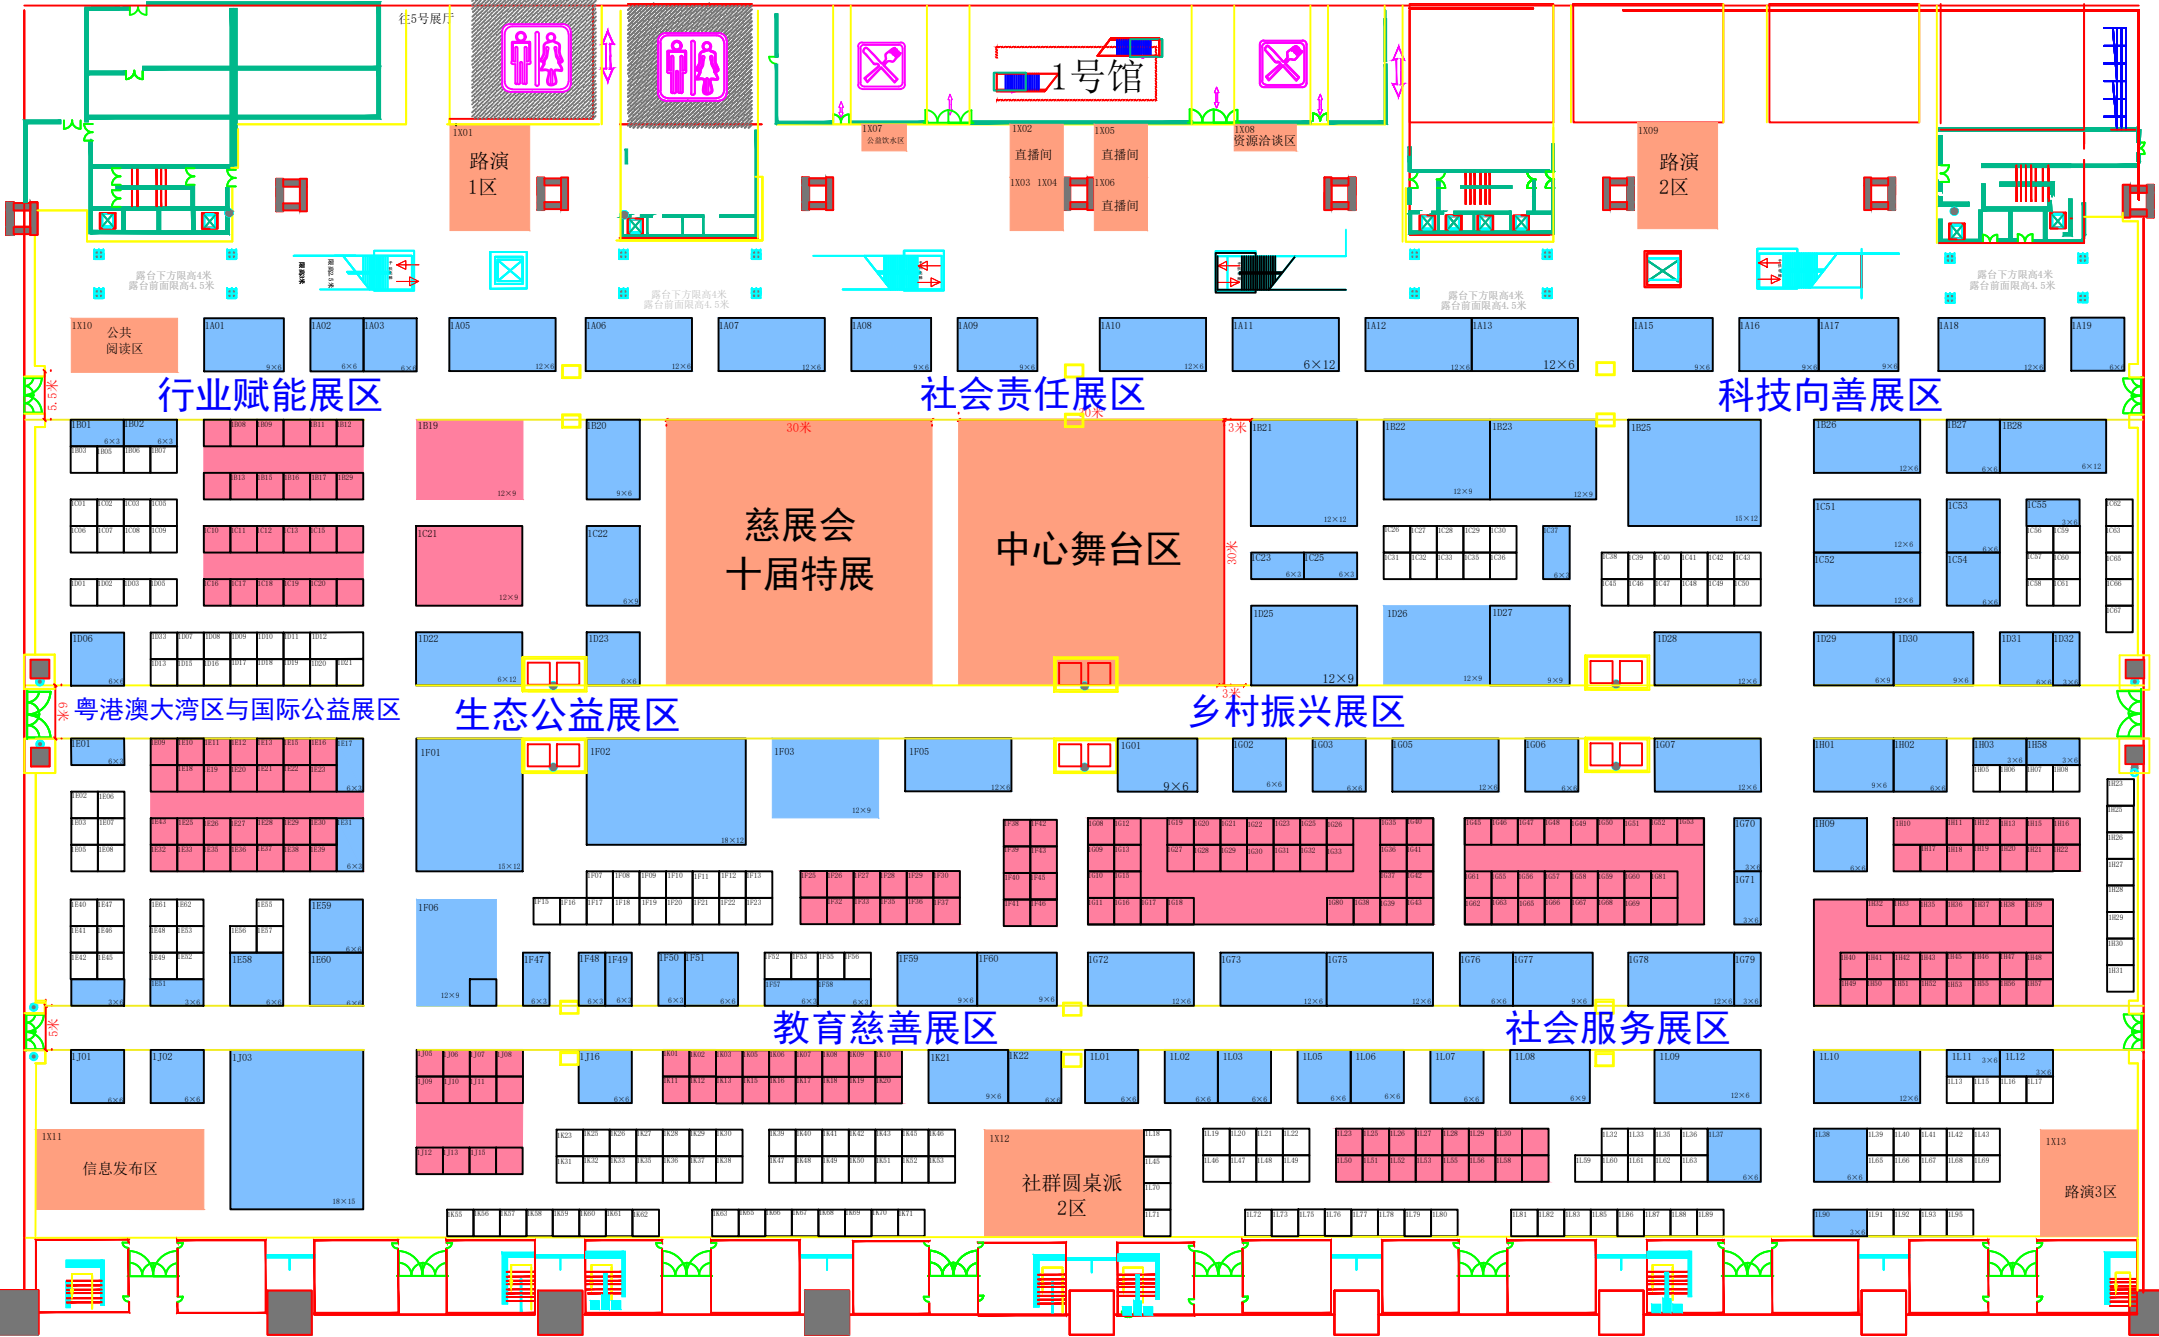

特装展位
 标准展位
 功能区
 展团

1号馆

行业赋能展区

社会责任展区

科技向善展区

慈展会
十届特展

中心舞台区

粤港澳大湾区与国际公益展区

生态公益展区

乡村振兴展区

教育慈善展区

社会服务展区

信息发布区

社群圆桌派
2区

路演3区